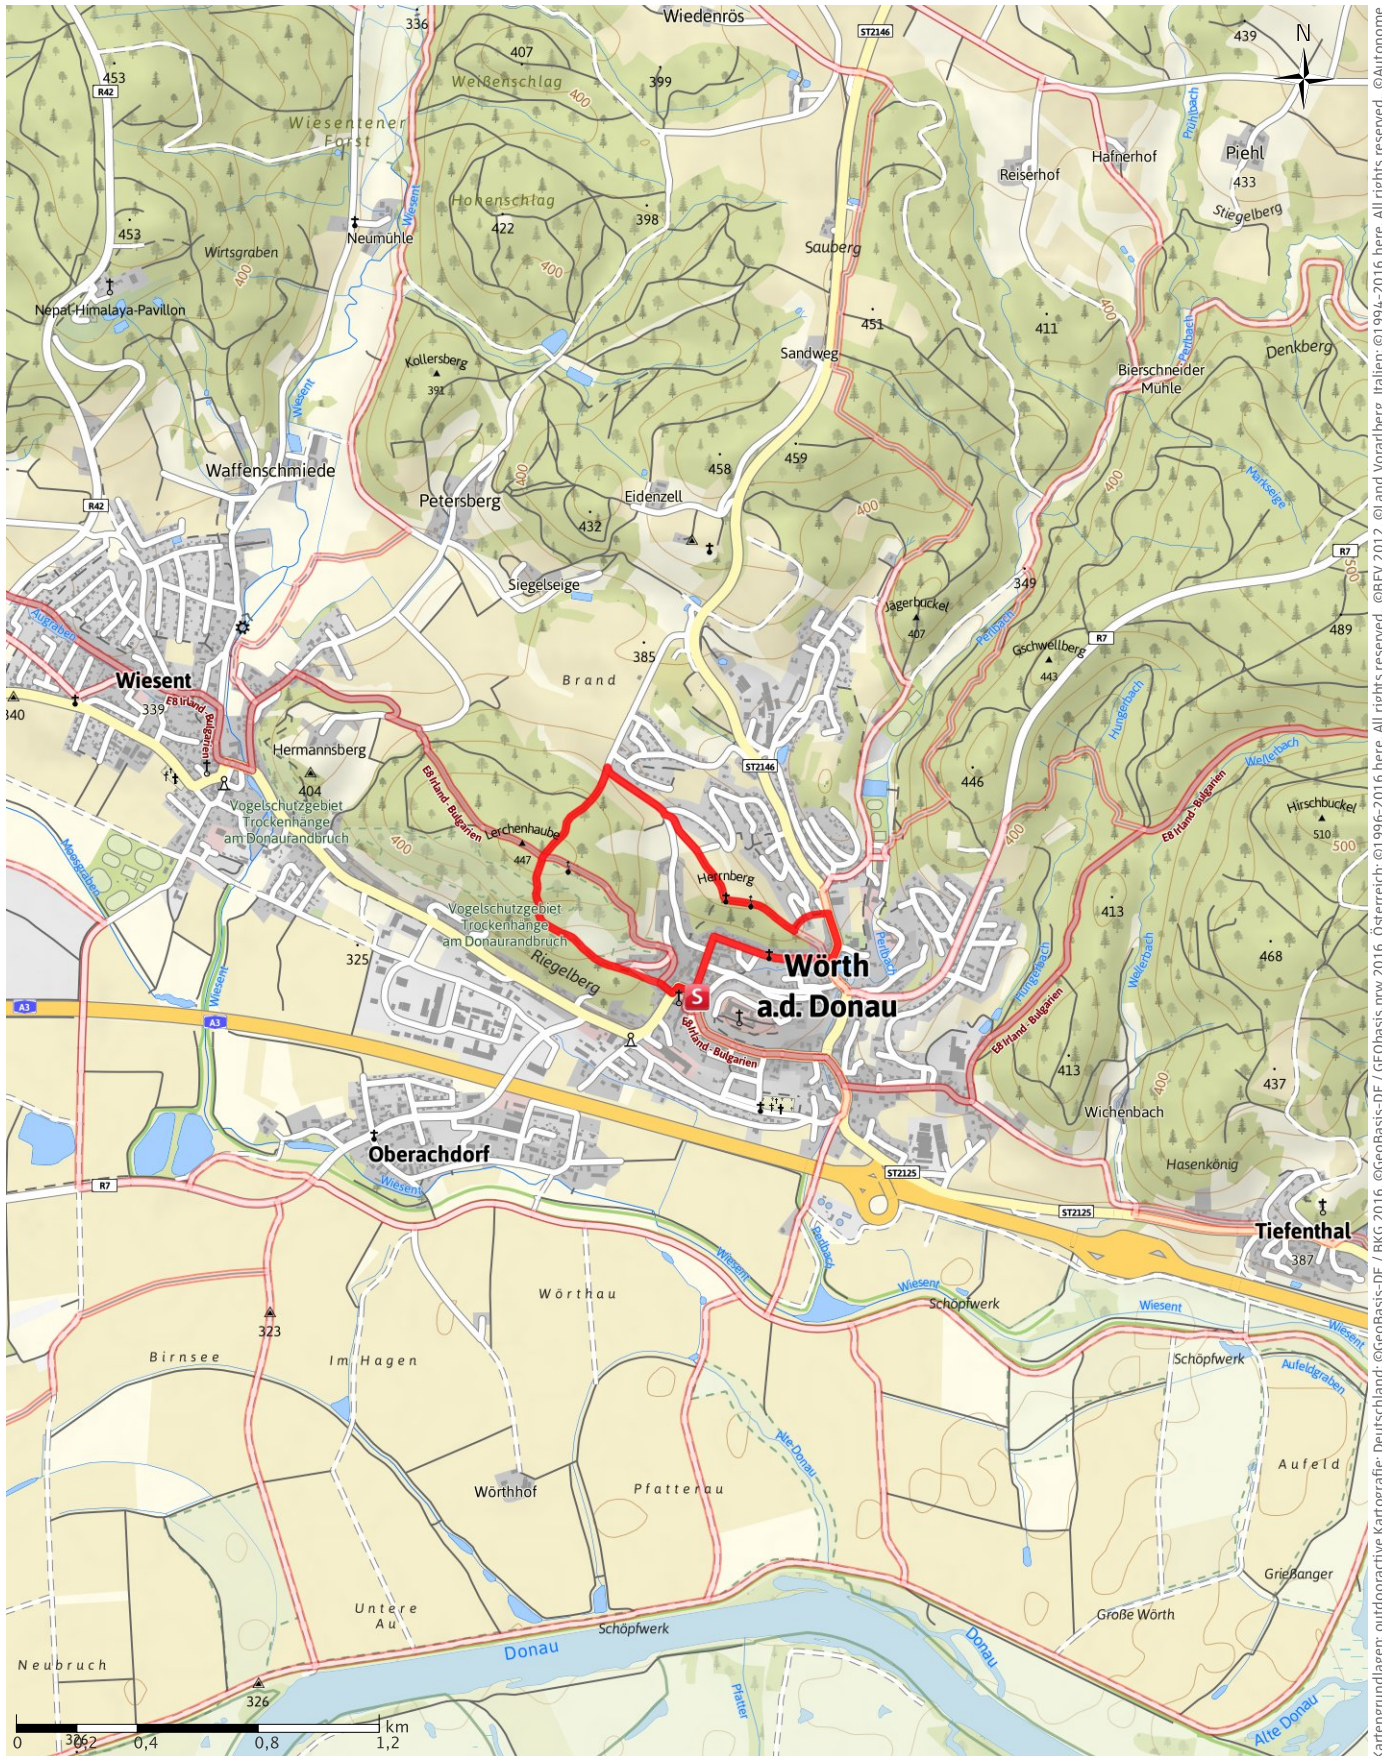

Rundwanderweg Nr. 4 - Wörth a.d. Donau

← 3 km

🕒 0:55 Std.

⬆️ 109 m

⬆️ 102 m

Schwierigkeit -

Kartengrundlagen: outdooractive Kartografie; Deutschland: ©GeoBasis-DE / BKG 2016, ©GeoBasis-DE / GeoBasis.mrw 2016, Österreich: ©1996-2016 here. All rights reserved., ©Autonome Provinz Bozen – Südtirol – Abteilung Natur, Landschaft und Raumentwicklung, Schweiz: Geodata ©swisstopo